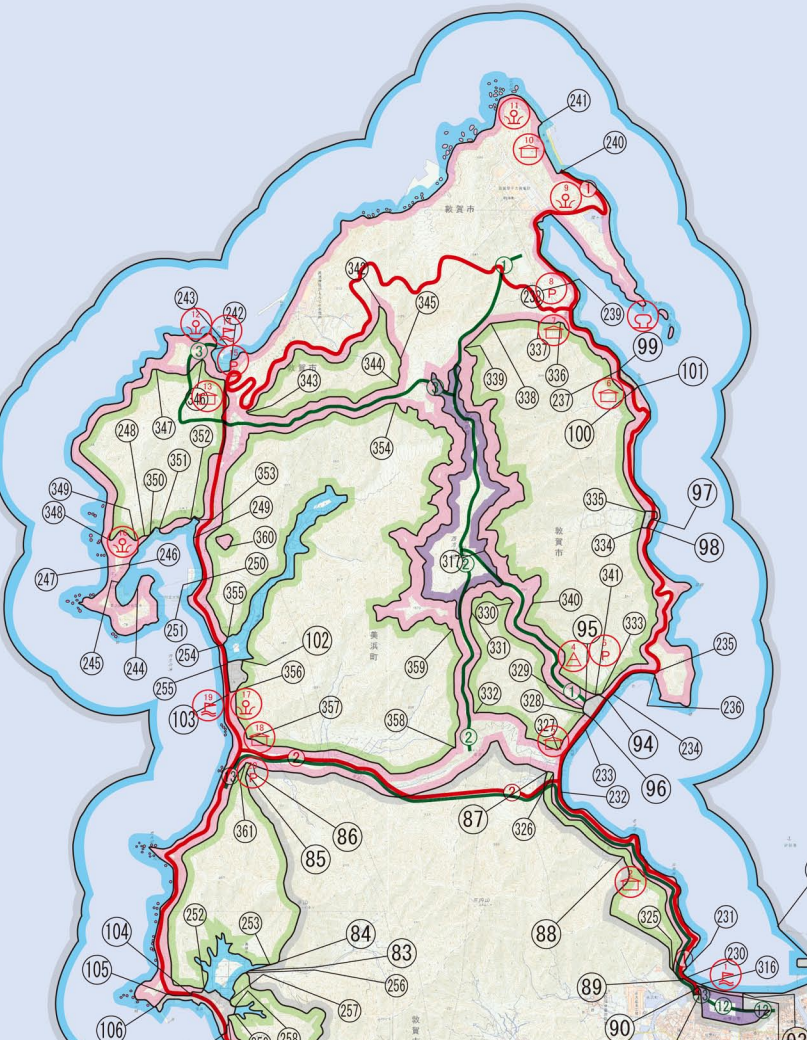

若狭湾国定公園(福井県地域)区域及び公園計画図

公園区域	①-① 福井県	②-② 福井県	③-③ 福井県	④-④ 福井県	⑤-⑤ 福井県	⑥-⑥ 福井県	⑦-⑦ 福井県	⑧-⑧ 福井県	⑨-⑨ 福井県	⑩-⑩ 福井県	⑪-⑪ 福井県	⑫-⑫ 福井県	⑬-⑬ 福井県	⑭-⑭ 福井県	⑮-⑮ 福井県	⑯-⑯ 福井県	⑰-⑰ 福井県	⑱-⑱ 福井県	⑲-⑲ 福井県	⑳-⑳ 福井県	㉑-㉑ 福井県	㉒-㉒ 福井県	㉓-㉓ 福井県	㉔-㉔ 福井県	㉕-㉕ 福井県	㉖-㉖ 福井県	㉗-㉗ 福井県	㉘-㉘ 福井県	㉙-㉙ 福井県	㉚-㉚ 福井県	㉛-㉛ 福井県	㉜-㉜ 福井県	㉝-㉝ 福井県	㉞-㉞ 福井県	㉟-㉟ 福井県	㊱-㊱ 福井県	㊲-㊲ 福井県	㊳-㊳ 福井県	㊴-㊴ 福井県	㊵-㊵ 福井県	㊶-㊶ 福井県	㊷-㊷ 福井県	㊸-㊸ 福井県	㊹-㊹ 福井県	㊺-㊺ 福井県	㊻-㊻ 福井県	㊼-㊼ 福井県	㊽-㊽ 福井県	㊾-㊾ 福井県	㊿-㊿ 福井県
------	---------	---------	---------	---------	---------	---------	---------	---------	---------	---------	---------	---------	---------	---------	---------	---------	---------	---------	---------	---------	---------	---------	---------	---------	---------	---------	---------	---------	---------	---------	---------	---------	---------	---------	---------	---------	---------	---------	---------	---------	---------	---------	---------	---------	---------	---------	---------	---------	---------	---------

平成2年10月23日 環境庁告示 第73号 公園区域の変更
 平成29年3月15日 環境省告示 第21号 公園区域の変更

- | 利用計画凡例 | |
|--------|--------|
| | 集団施設地区 |
| | 園地 |
| | 宿舎 |
| | 休憩所 |
| | 野営場 |
| | 水泳場 |
| | 舟遊場 |
| | 駐車場 |
| | 給水施設 |
| | 排水施設 |
| | 公衆便所 |
| | 博物展示施設 |
| | 車道 |
| | 歩道 |
| | 船舶運送施設 |
| | 索道 |
| | 一般自動車道 |
| | 保留施設 |

- | 保護計画凡例 | |
|--------|----------|
| | 特別保護地区 |
| | 第1種特別地域 |
| | 第2種特別地域 |
| | 第3種特別地域 |
| | 普通地域 |
| | 三方海域公園地区 |

- | 保護施設計画凡例 | |
|----------|--------|
| | 自然再生施設 |