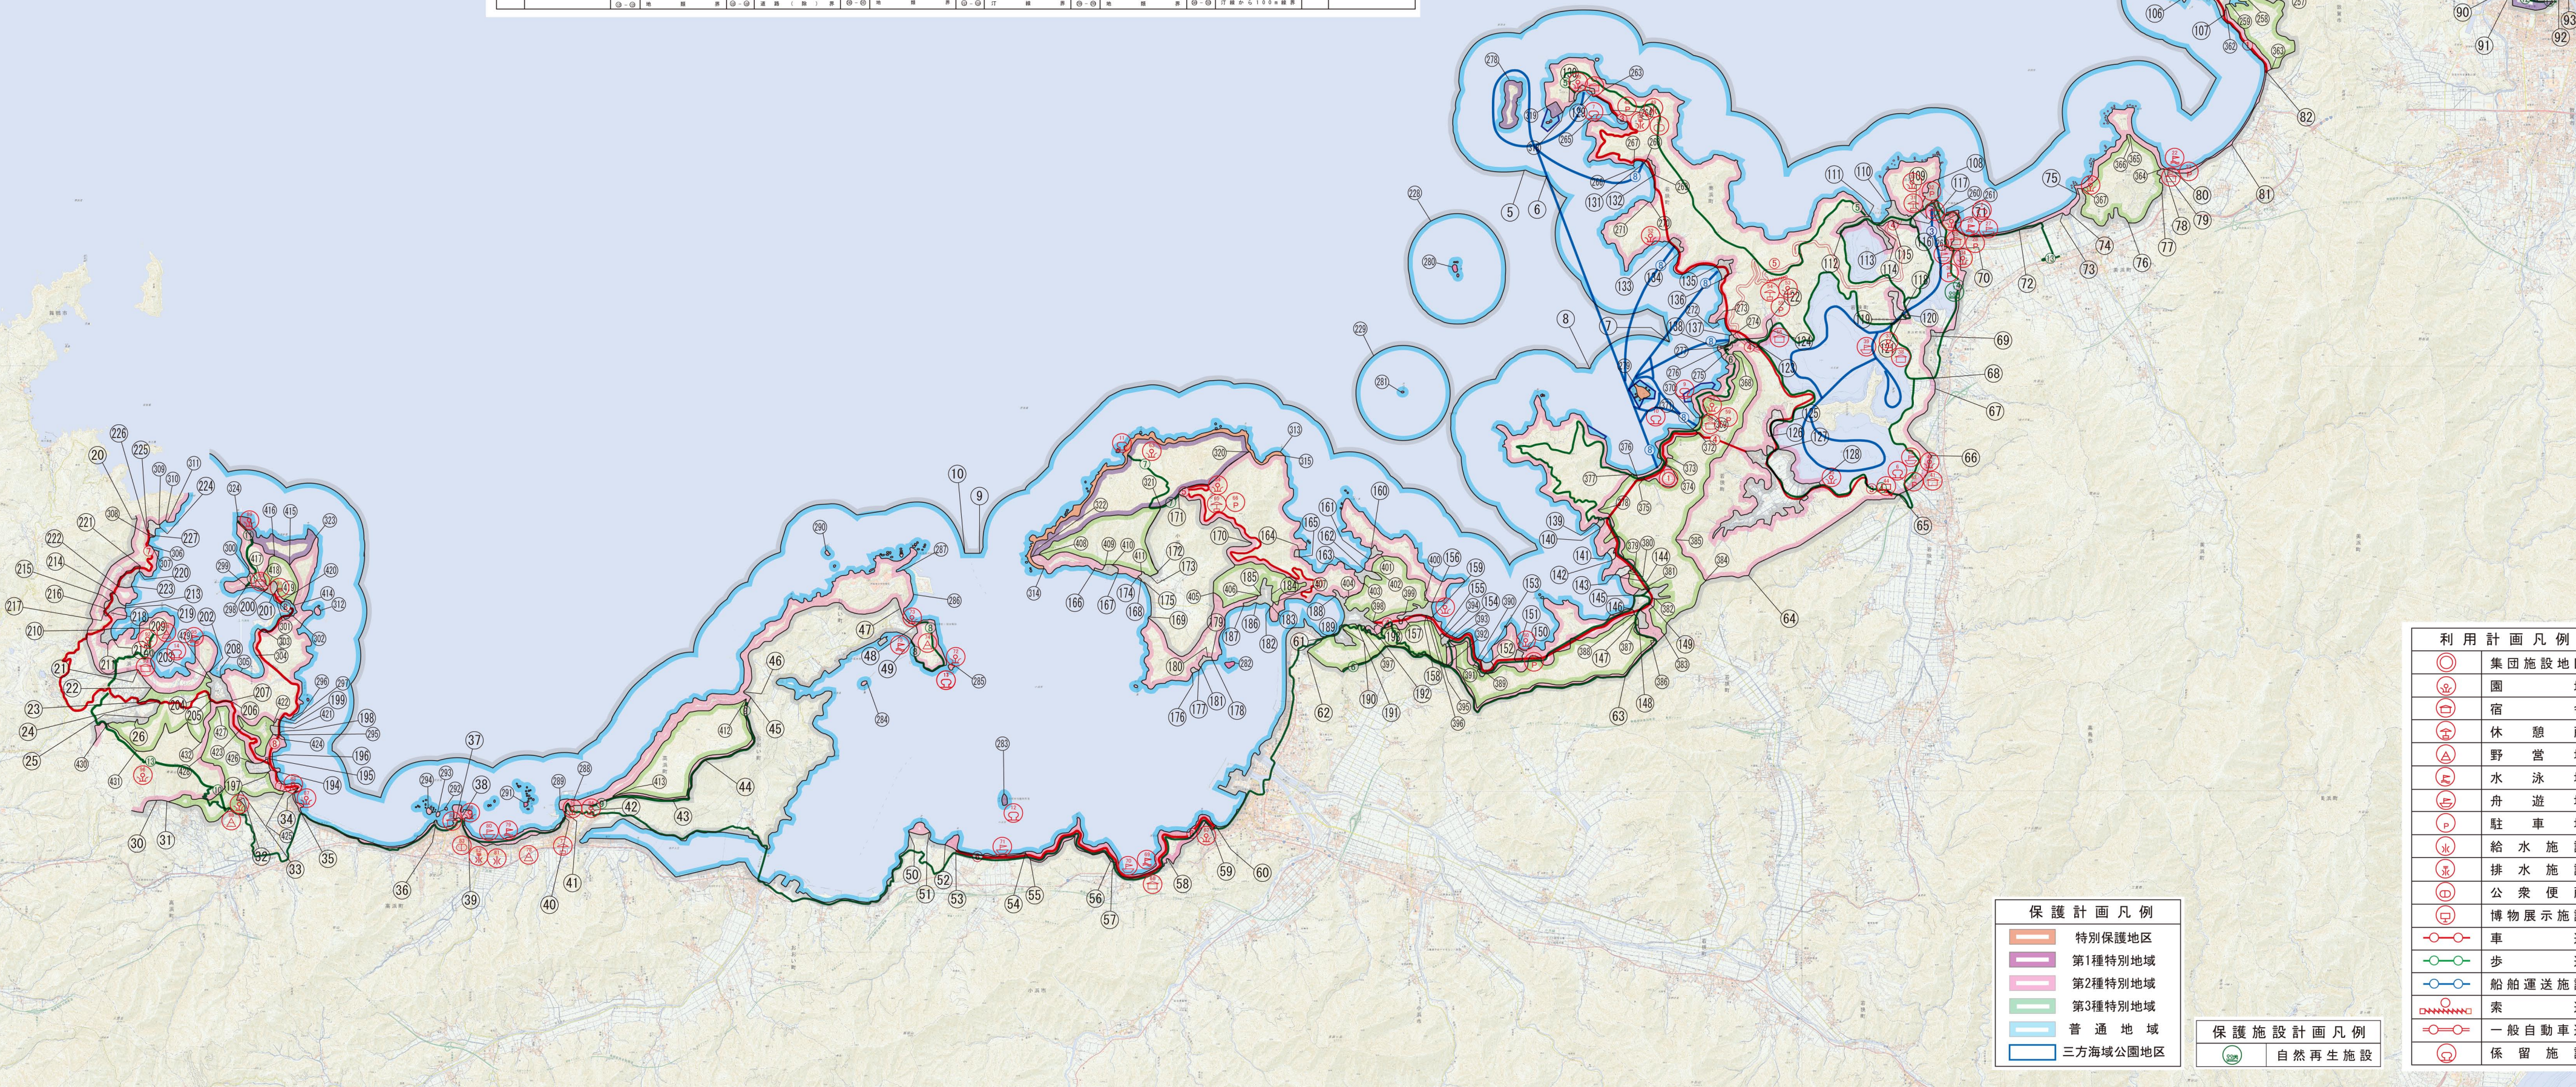

若狭湾国定公園(福井県地域)区域及び公園計画図

公園区域	①-① 福井県	②-② 福井県	③-③ 福井県	④-④ 福井県	⑤-⑤ 福井県	⑥-⑥ 福井県	⑦-⑦ 福井県	⑧-⑧ 福井県	⑨-⑨ 福井県	⑩-⑩ 福井県	⑪-⑪ 福井県	⑫-⑫ 福井県	⑬-⑬ 福井県	⑭-⑭ 福井県	⑮-⑮ 福井県	⑯-⑯ 福井県	⑰-⑰ 福井県	⑱-⑱ 福井県	⑲-⑲ 福井県	⑳-⑳ 福井県	㉑-㉑ 福井県	㉒-㉒ 福井県	㉓-㉓ 福井県	㉔-㉔ 福井県	㉕-㉕ 福井県	㉖-㉖ 福井県	㉗-㉗ 福井県	㉘-㉘ 福井県	㉙-㉙ 福井県	㉚-㉚ 福井県	㉛-㉛ 福井県	㉜-㉜ 福井県	㉝-㉝ 福井県	㉞-㉞ 福井県	㉟-㉟ 福井県	㊱-㊱ 福井県	㊲-㊲ 福井県	㊳-㊳ 福井県	㊴-㊴ 福井県	㊵-㊵ 福井県	㊶-㊶ 福井県	㊷-㊷ 福井県	㊸-㊸ 福井県	㊹-㊹ 福井県	㊺-㊺ 福井県	㊻-㊻ 福井県	㊼-㊼ 福井県	㊽-㊽ 福井県	㊾-㊾ 福井県	㊿-㊿ 福井県
------	---------	---------	---------	---------	---------	---------	---------	---------	---------	---------	---------	---------	---------	---------	---------	---------	---------	---------	---------	---------	---------	---------	---------	---------	---------	---------	---------	---------	---------	---------	---------	---------	---------	---------	---------	---------	---------	---------	---------	---------	---------	---------	---------	---------	---------	---------	---------	---------	---------	---------

平成2年10月23日 環境庁告示 第73号 公園区域の変更
 平成29年3月15日 環境省告示 第21号 公園区域の変更

- | 利用計画凡例 | |
|--------|--------|
| | 集団施設地区 |
| | 園地 |
| | 宿舎 |
| | 休憩所 |
| | 野営場 |
| | 水泳場 |
| | 舟遊場 |
| | 駐車場 |
| | 給水施設 |
| | 排水施設 |
| | 公衆便所 |
| | 博物展示施設 |
| | 車道 |
| | 歩道 |
| | 船舶運送施設 |
| | 索道 |
| | 一般自動車道 |
| | 保留施設 |

- | 保護計画凡例 | |
|--------|----------|
| | 特別保護地区 |
| | 第1種特別地域 |
| | 第2種特別地域 |
| | 第3種特別地域 |
| | 普通地域 |
| | 三方海域公園地区 |

- | 保護施設計画凡例 | |
|----------|--------|
| | 自然再生施設 |